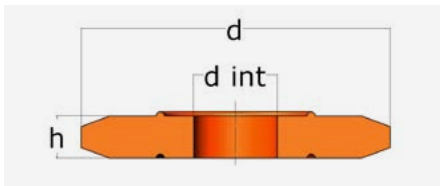

Spring washers (RR)

TOLERANCES

d, d int., h: JS15

Standard hardness ratings (ShA):
80, 90, 95 - U series
Other hardness ratings: consult us.

Material	Hardness
U80	80 ShA
U100	90 ShA
U167	95 ShA

★ Minimum quantity

Ref.	d	d int.	h	Unit price	★
206	20	9	6	3,56 €	50
256	25	9	6	3,79 €	40
286	28	13,5	6	3,79 €	40
306	30	13,5	6	3,79 €	40
328	32	13,5	8	3,84 €	40
358	35	14	8	3,84 €	40
408	40	14	8	4,94 €	40
458	45	17,5	8	4,94 €	32
5010	50	17,5	10	5,06 €	32
5510	55	17,5	10	6,50 €	32
6310	63	17,5	10	6,72 €	32
7012	70	21,5	12	7,05 €	20
8012	80	21,5	12	10,08 €	20
10012	100	21,5	12	13,33 €	20
12514	125	27	14	15,33 €	20