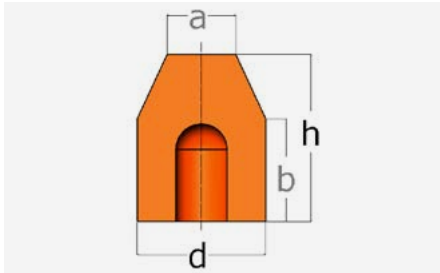

Sleeve ejectors (DC)

Material	Hardness
U100	90 ShA
U200	95 ShA

★ Minimum quantity

d	h	a	b	Unit price	★
6	10	3	5	2,40 €	50
10	16	5	8	2,65 €	50
16	25	8	13	3,73 €	30
24	25	18	14	5,54 €	25
32	32	24	-	6,24 €	25
40	40	30	-	7,94 €	25

TOLERANCES

d, h, a, b: JS15

Bulk purchase discounts : from 100 to 250 parts : 5 %, from 251 to 500 parts : 35 %, 500 parts : 50 %